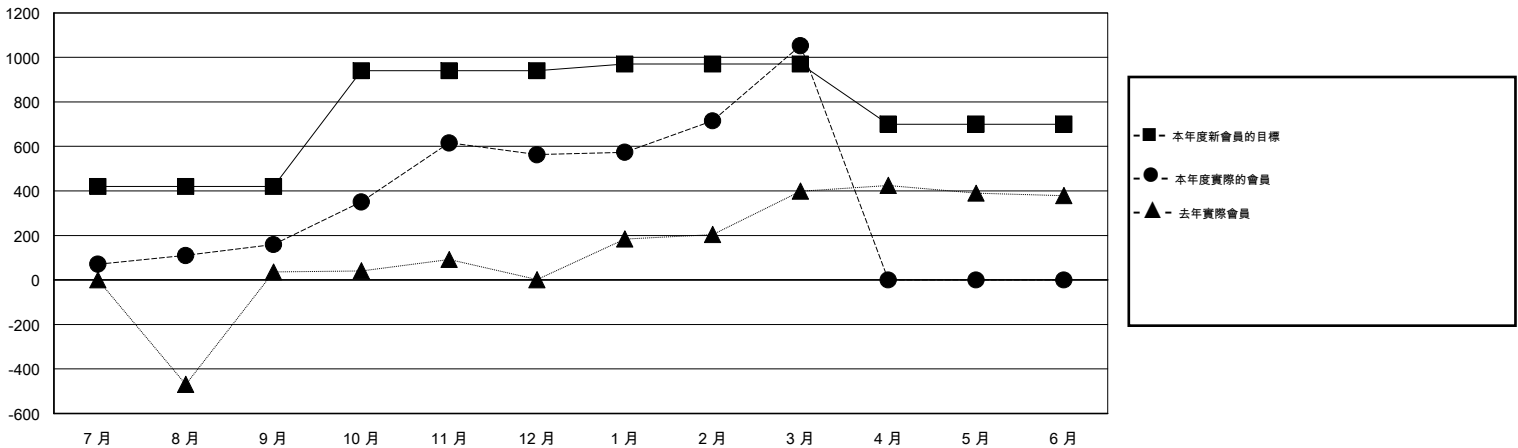

目標和實際會員累積

已取消的分會: 5

81 CLUBS OF 105 增添1位或以上的新會員

性別分佈

男 2,225 (61.84%)
女 1,373 (38.16%)

放棄的會員

[點擊這裡取得健康評估資料](#)

過世	0
分會已取消	3
其他	260
總計	263

家庭單位會員	416
戶長	165
非戶長	251