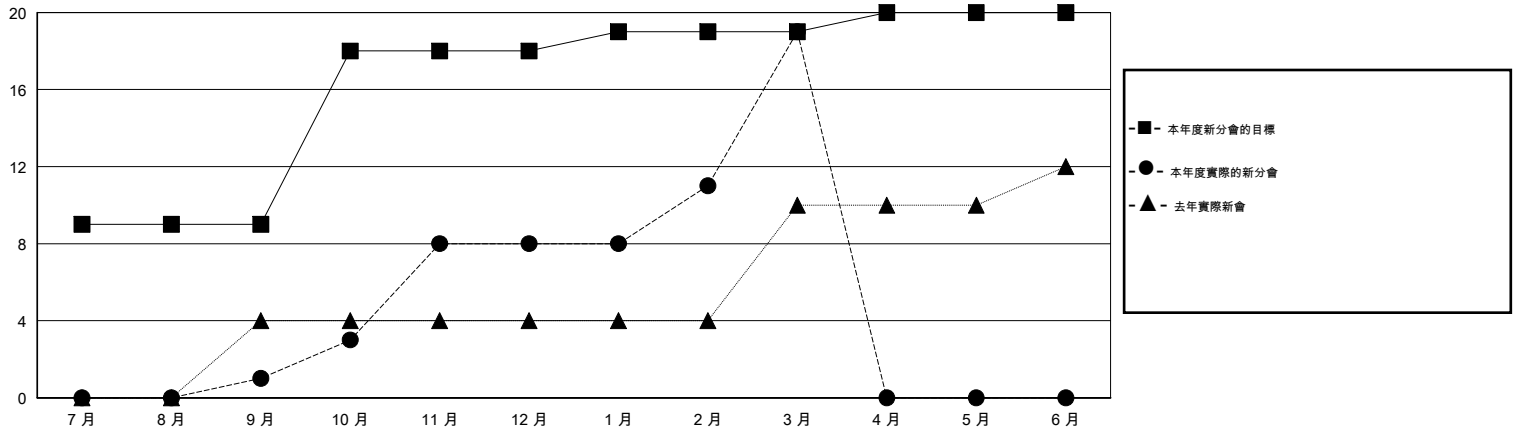

位會員@每位須繳				
成果 2014-2015				
季	新會員目標	增加的授證/新會員	退會人數	淨增/減
7月/8月/9月	420	200	41	159
10月/11月/12月	520	544	140	404
1月/2月/3月	30	572	82	490
4月/5月/6月	-270	0	0	0

目標與實際新會累積

目標和實際會員累積

已取消的分會: 5

81 CLUBS OF 105 增添1位或以上的新會員